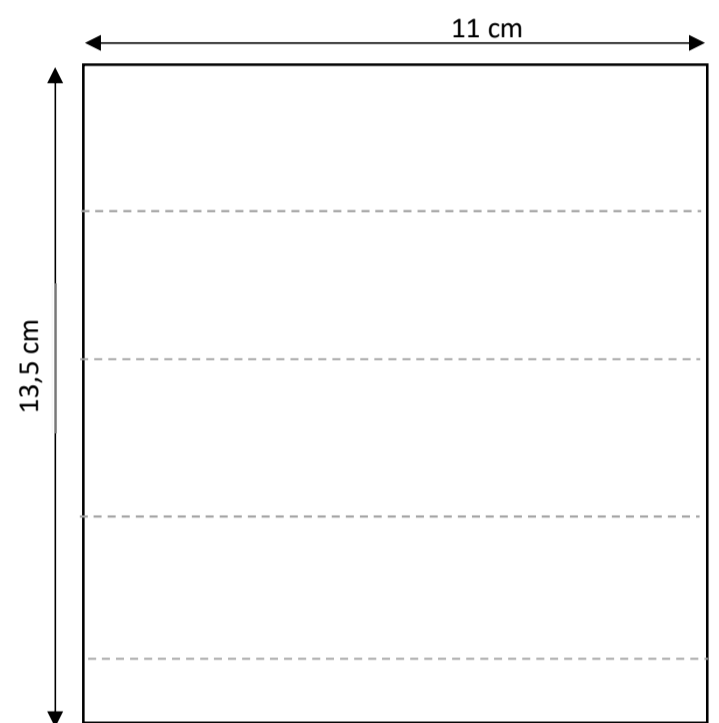

Diagonale Einsteckbox

für div. Süßigkeiten

Farbkarton weiß mit den Maßen 18,5 cm x 14,8 cm.

Gefalzt wird an der langen Seite bei 3 cm und 15,5 cm.

An der kurzen Seite bei 3 cm, 6 cm, 9 cm 12 cm.

Die kurze Lasche mit zum Einstecken leicht anschrägen

Die Banderole hat die Maße 11 cm x 13,5 cm und wird gefalzt bei 3,1 cm, 6,2 cm, 9,3 cm und 12,4 cm

www.kreativblogbyclaudi.blogspot.de
Instagram: kreativblogbyclaudi