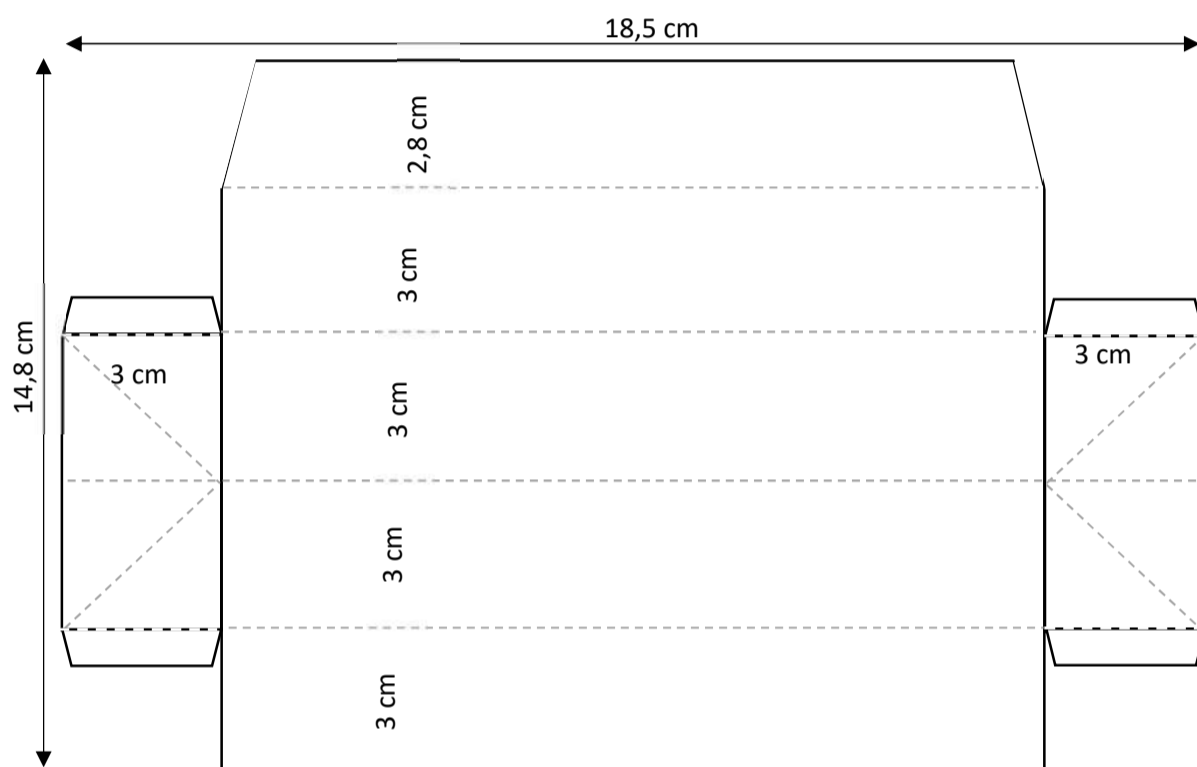

Diagonale Einsteckbox

für div. Süßigkeiten

Farbkarton weiß mit den Maßen 18,5 cm x 14,8 cm.

Gefalzt wird an der langen Seite bei 3 cm und 15,5 cm.

An der kurzen Seite bei 3 cm, 6 cm, 9 cm 12 cm.

Die kurze Lasche mit zum Einstecken leicht anschrägen

Die Banderole hat die Maße 11 cm x 13,5 cm und wird gefalzt bei 3,1 cm, 6,2 cm, 9,3 cm und 12,4 cm

www.kreativblogbyclaudi.blogspot.de
Instagram: kreativblogbyclaudi